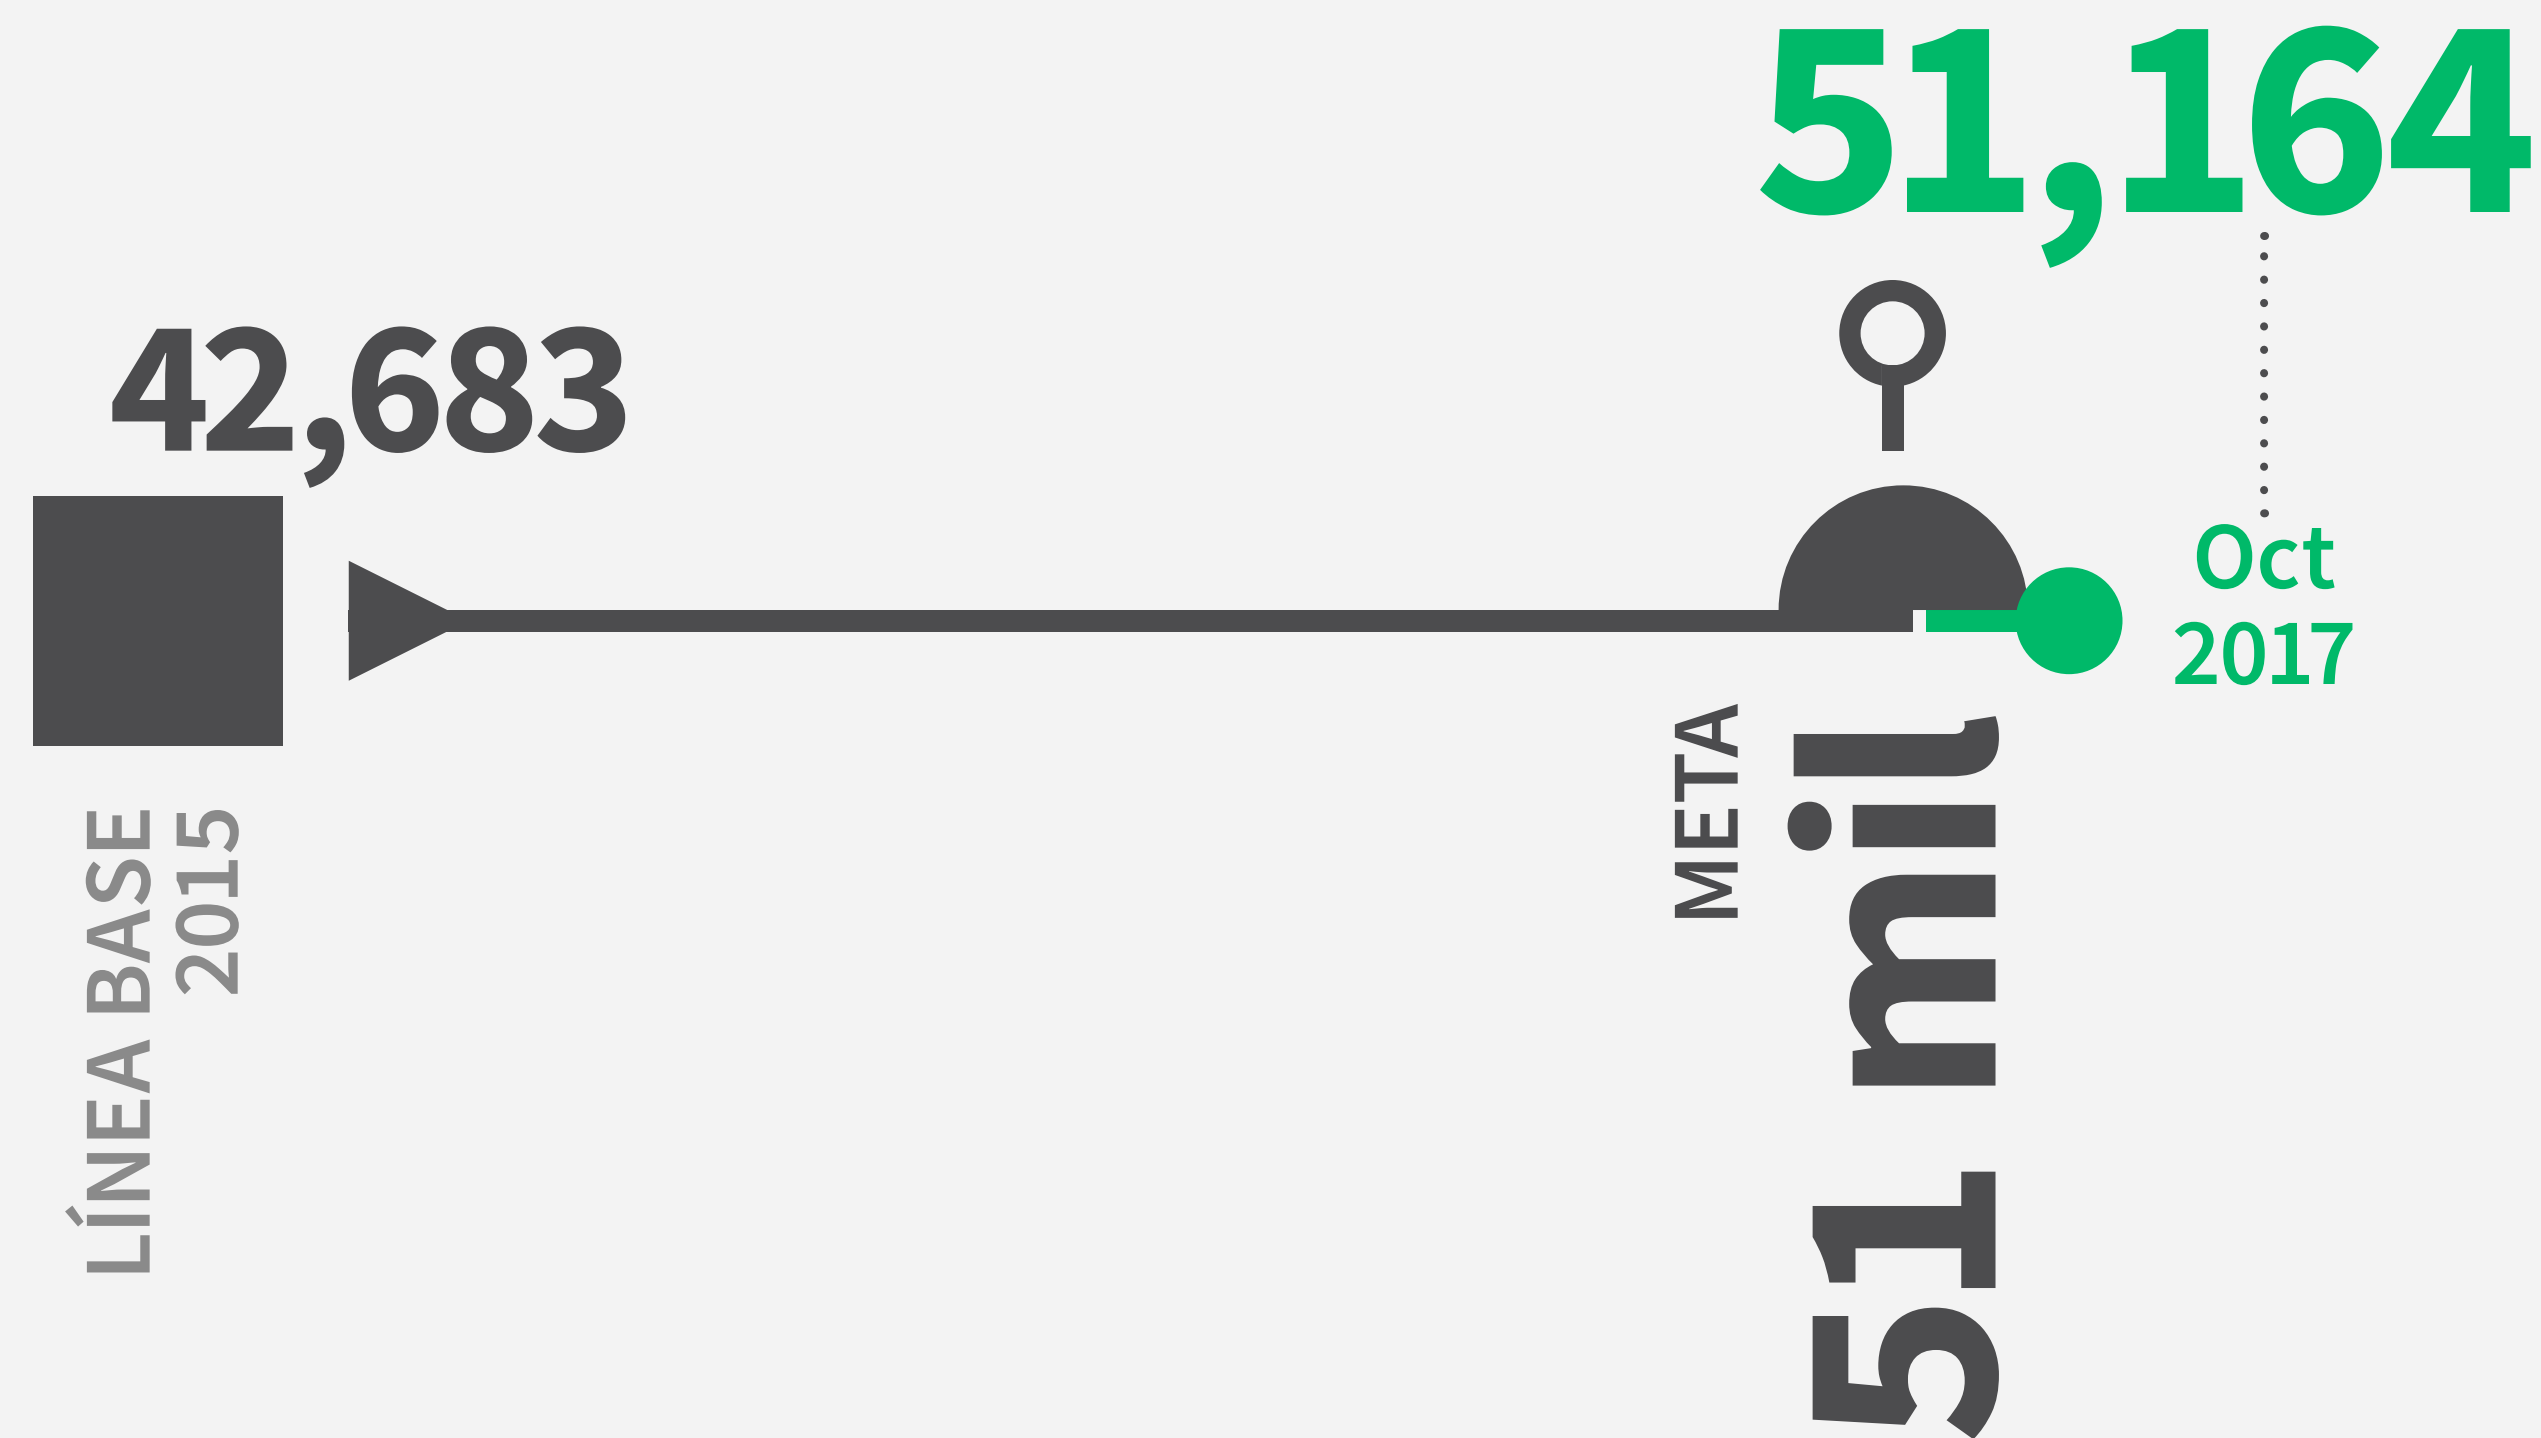

Compromiso—

Incrementar competitividad de ZPN y oportunidades a personas para acceder a un empleo digno o emprender negocio.

DESARROLLO ECONÓMICO

Indicador—

Número de unidades económicas.

Fuente— INEGI