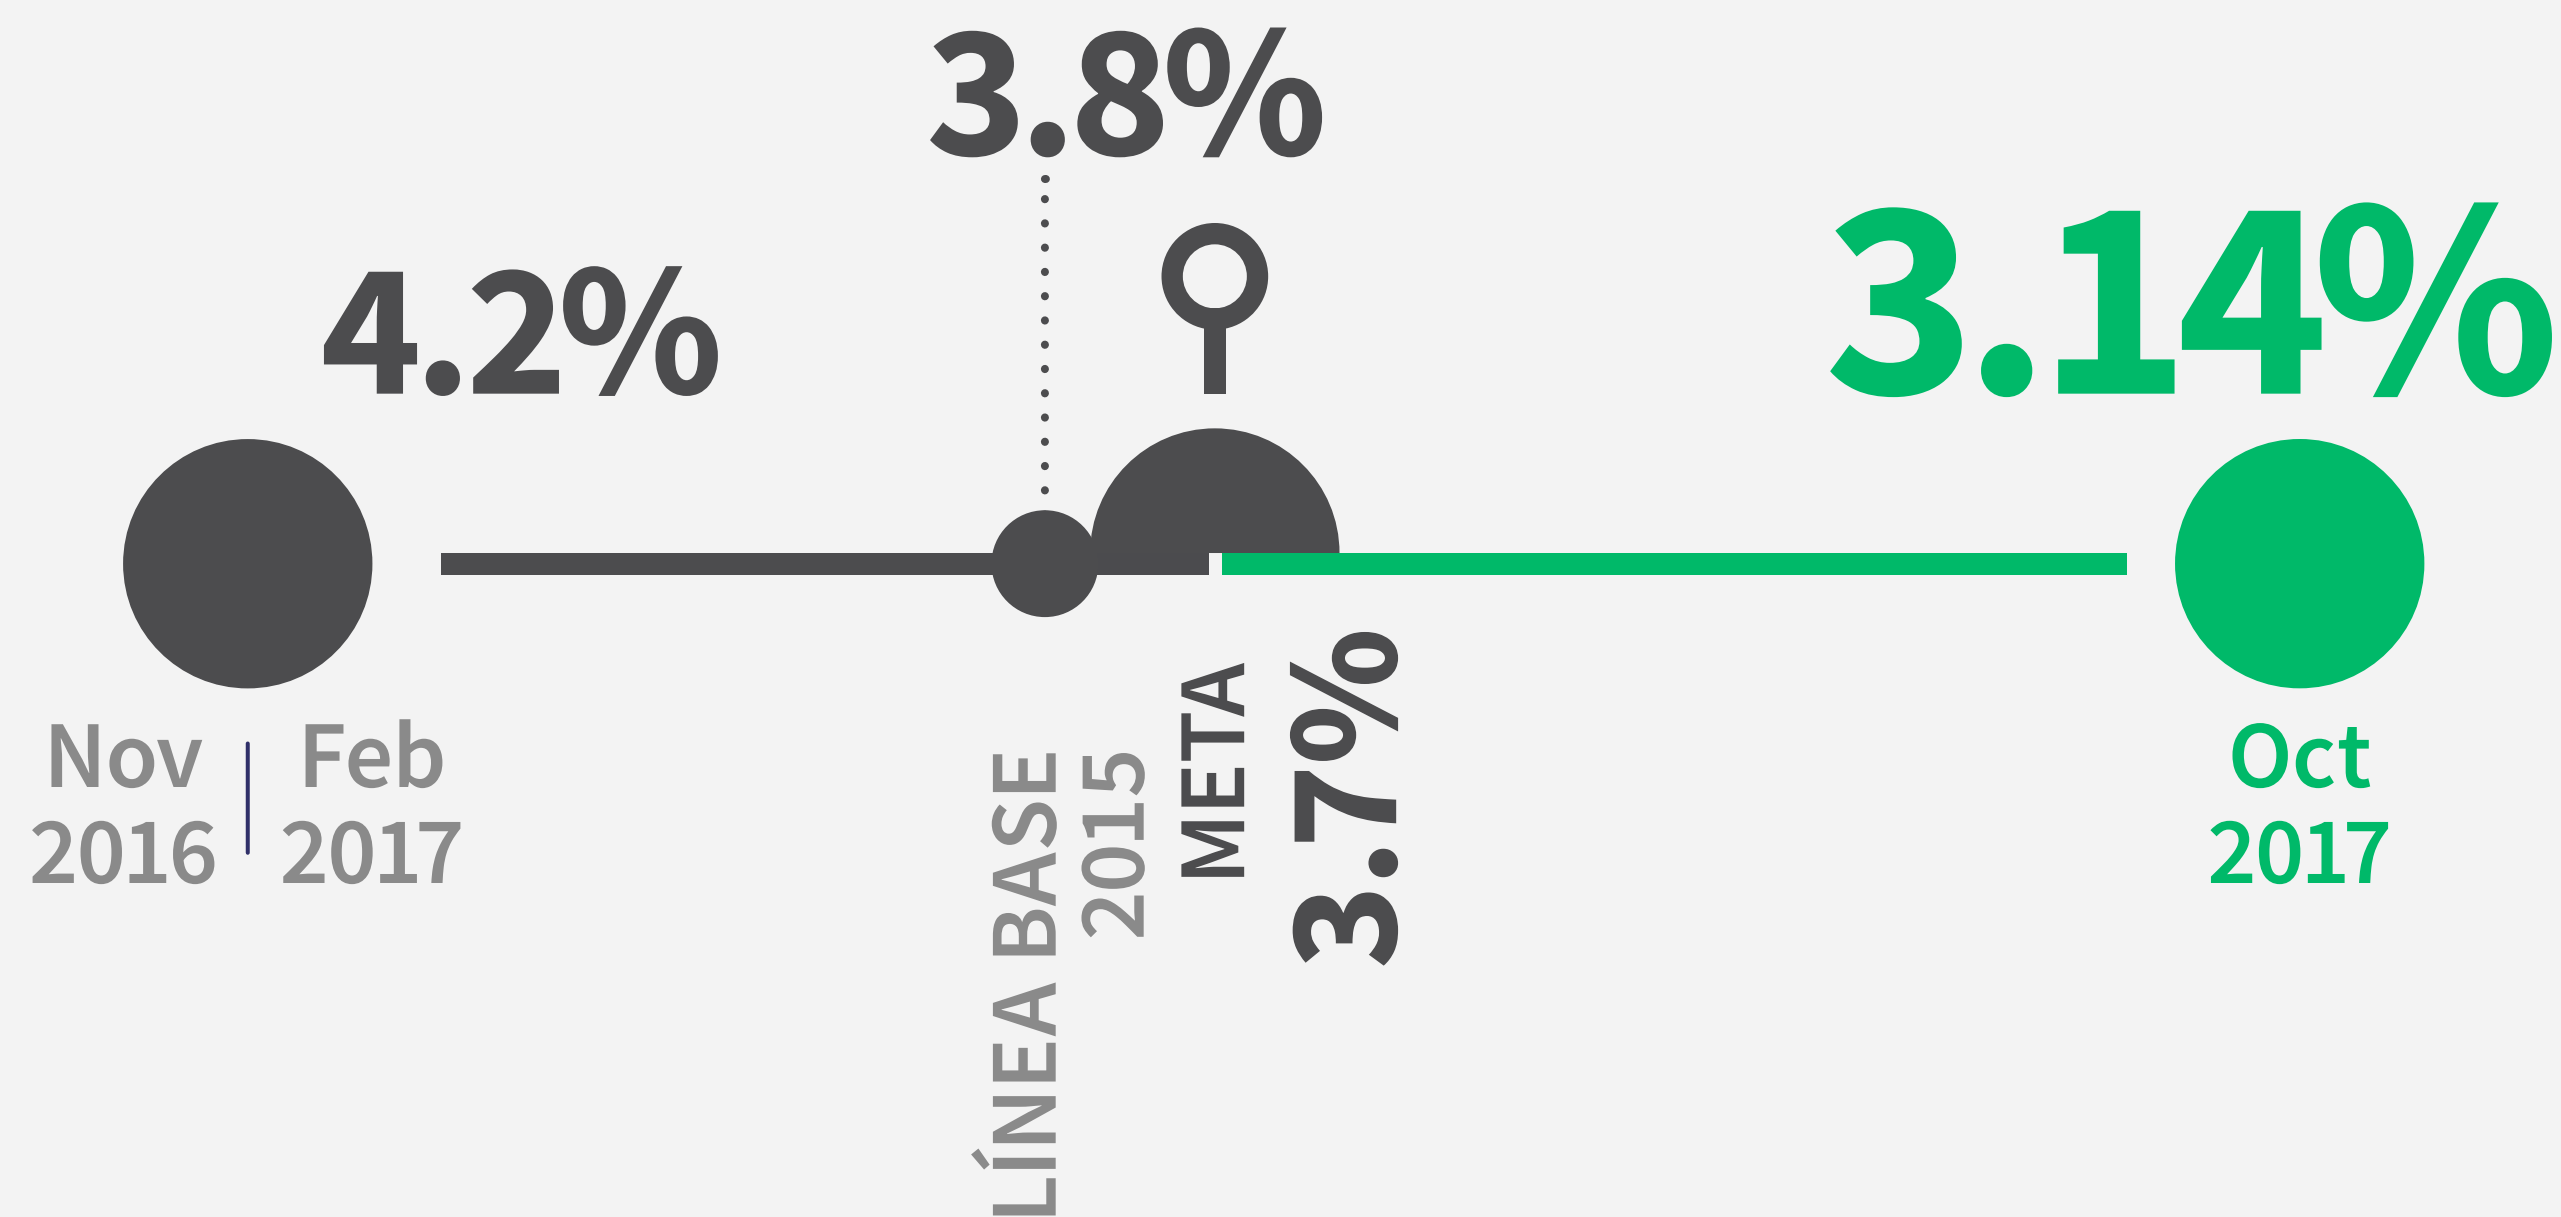

DESARROLLO URBANO

Indicador—

Kilómetros de infraestructura peatonal en el centro histórico del municipio.

Compromiso—

Incrementar competitividad de ZPN y oportunidades a personas para acceder a un empleo digno o emprender negocio.

DESARROLLO ECONÓMICO

Indicador—

Tasa de desocupación de la PEA en el AMG.

Fuente— Encuesta Nacional de Ocupación y empleo (ENOE-INEGI)

Compromiso—

Incrementar competitividad de ZPN y oportunidades a personas para acceder a un empleo digno o emprender negocio.