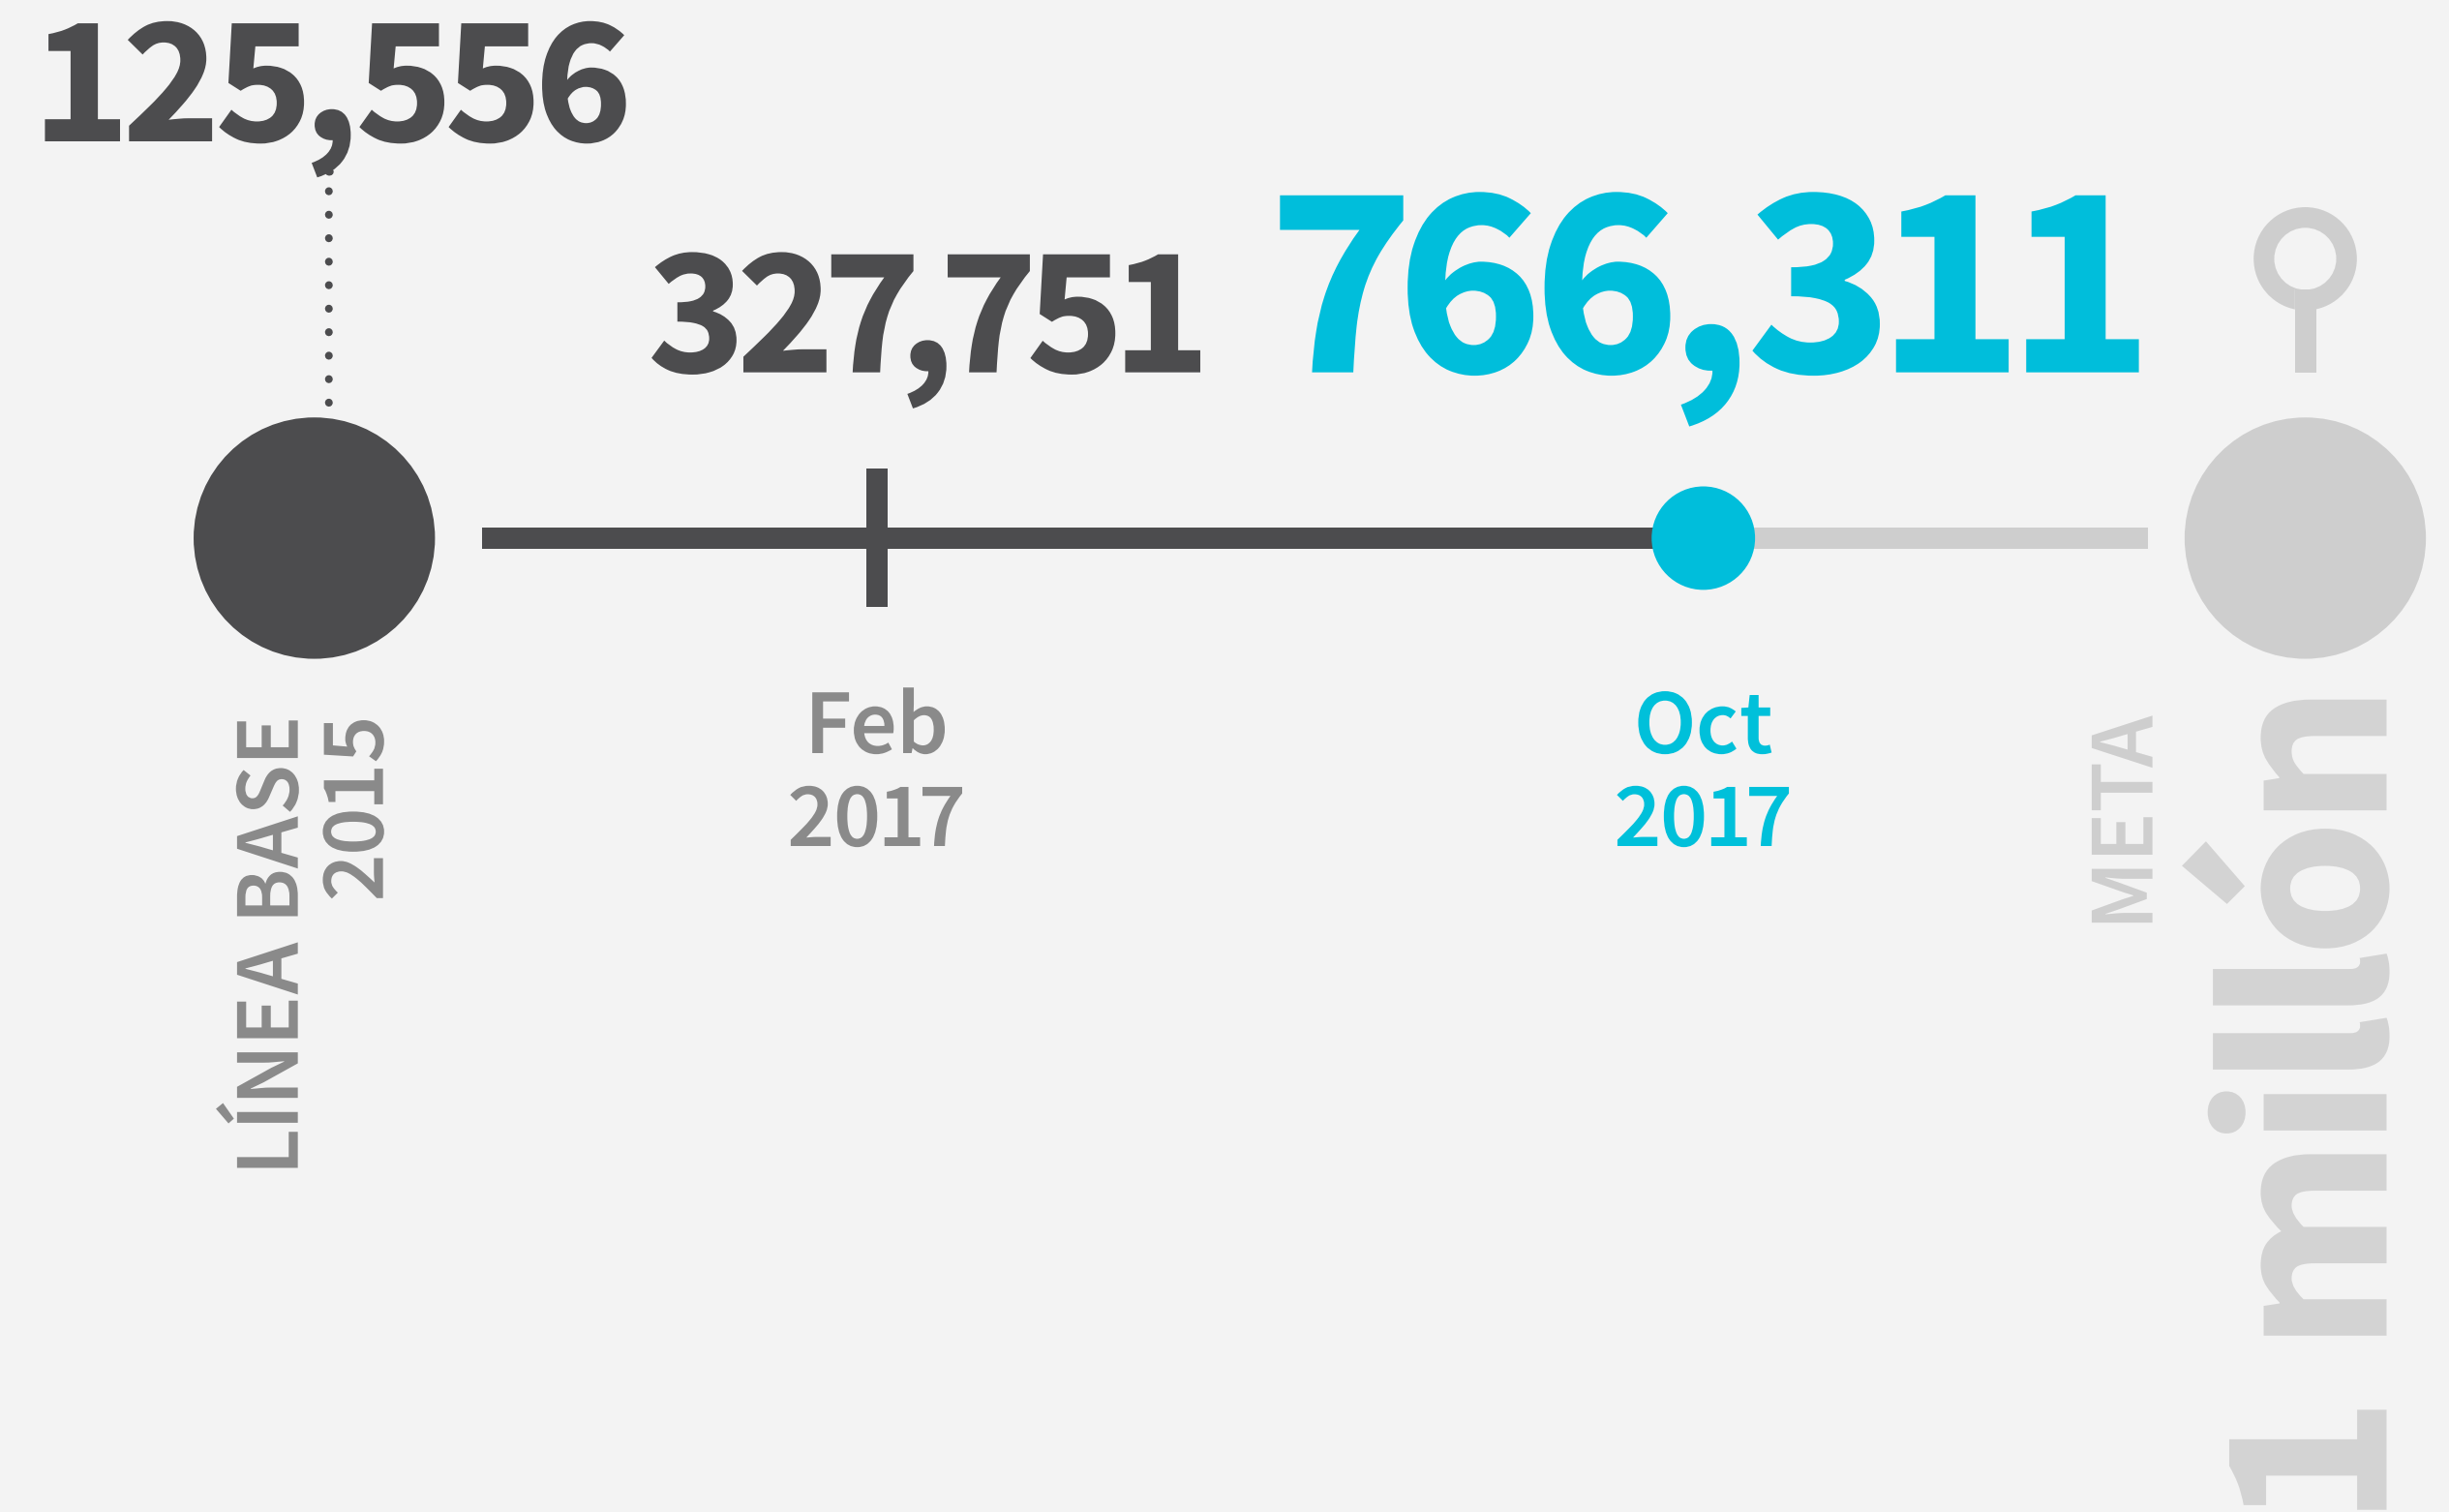

Compromiso—

Política de reforestación y protección de los bosques del municipio.

MEDIO AMBIENTE

Indicador—

Número de árboles reforestados.

Fuente— Dirección de Medio Ambiente de Zapopan