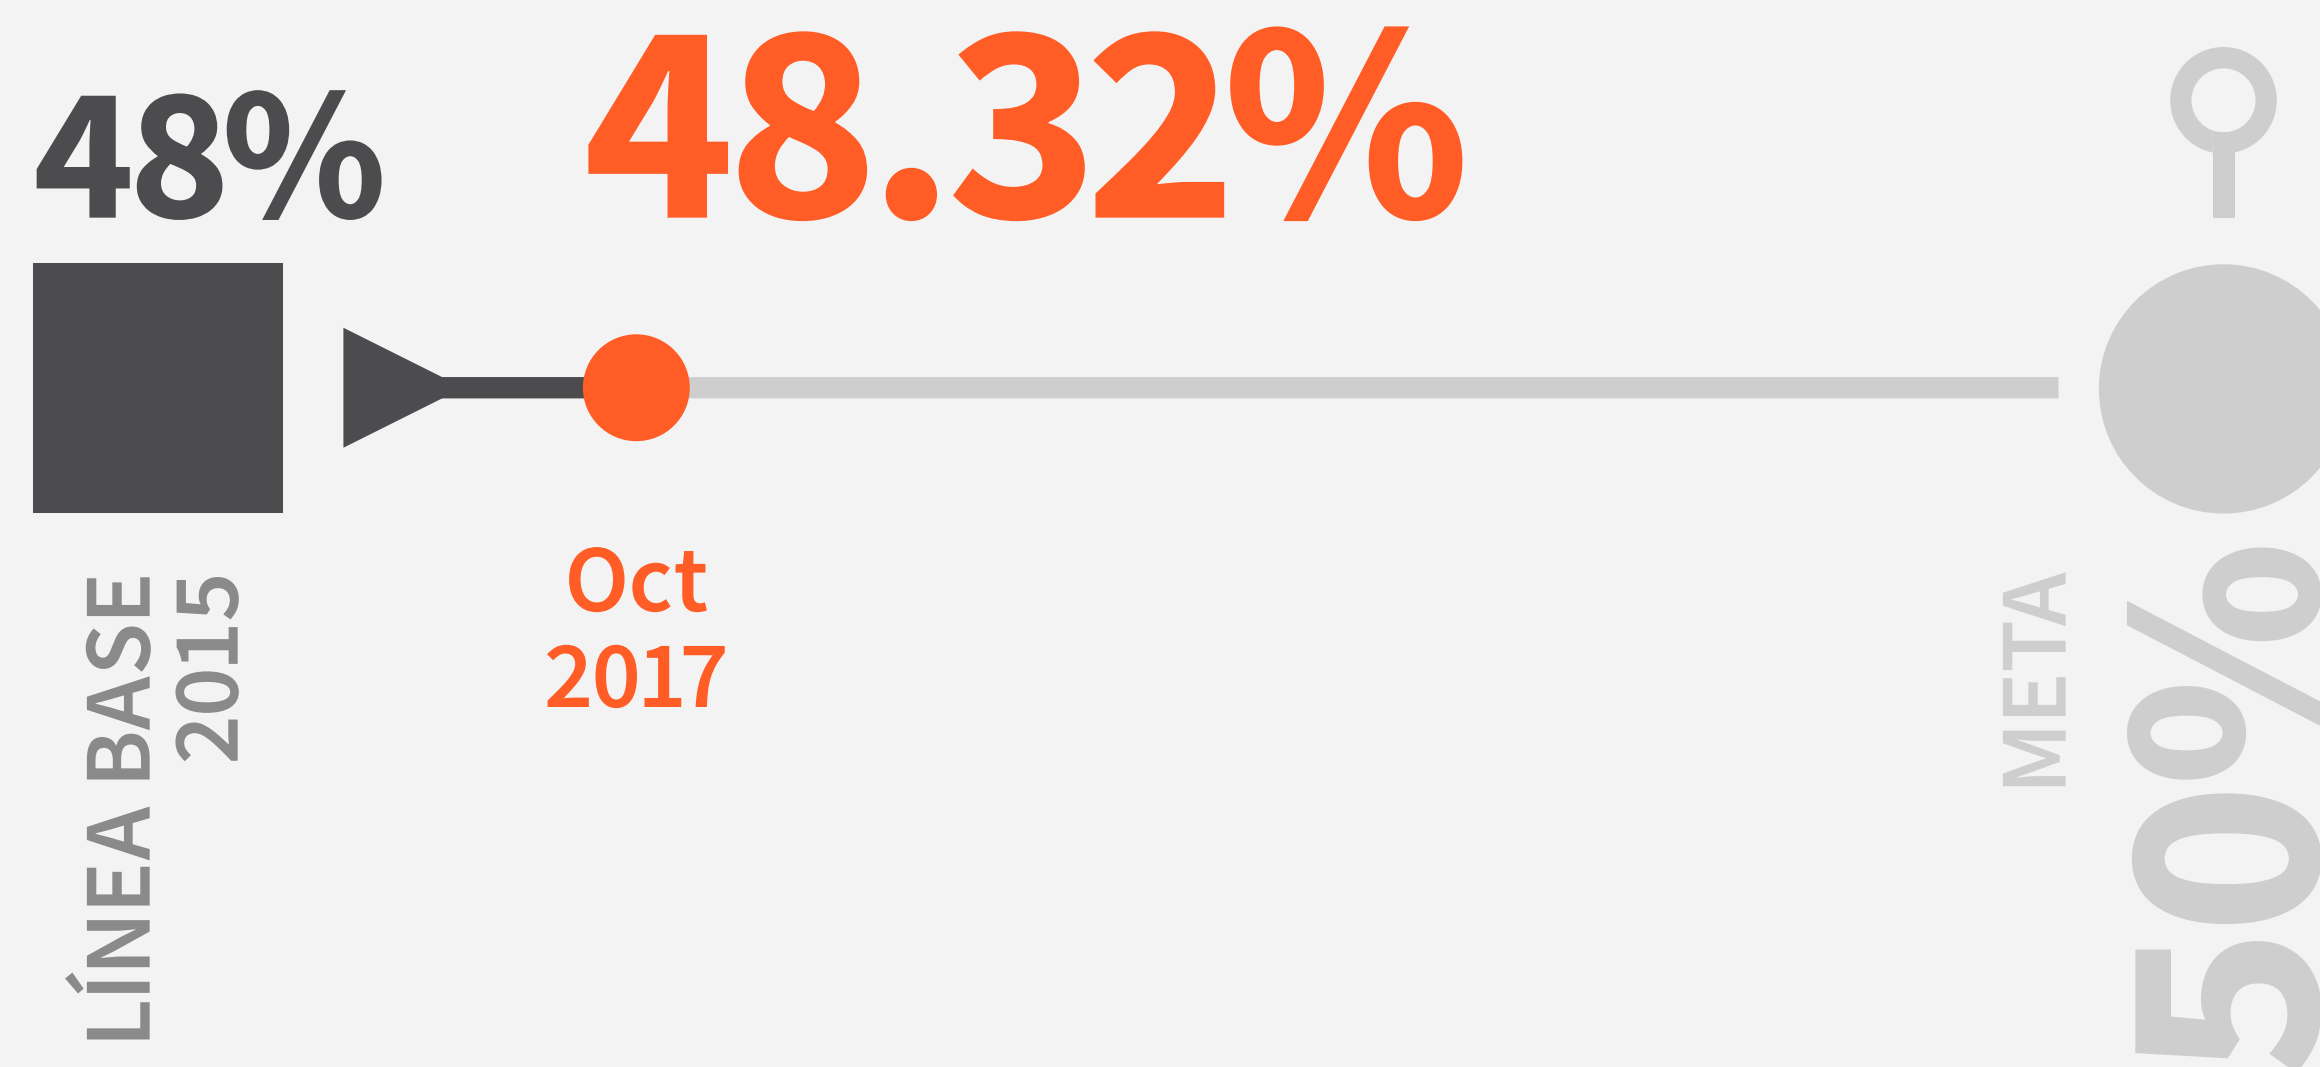

Compromiso—

Promover sociedades pacíficas e igualitarias entre los géneros.

CONSTRUCCIÓN DE COMUNIDAD

Indicador—

Proporción de mujeres en áreas administrativas del gobierno local.