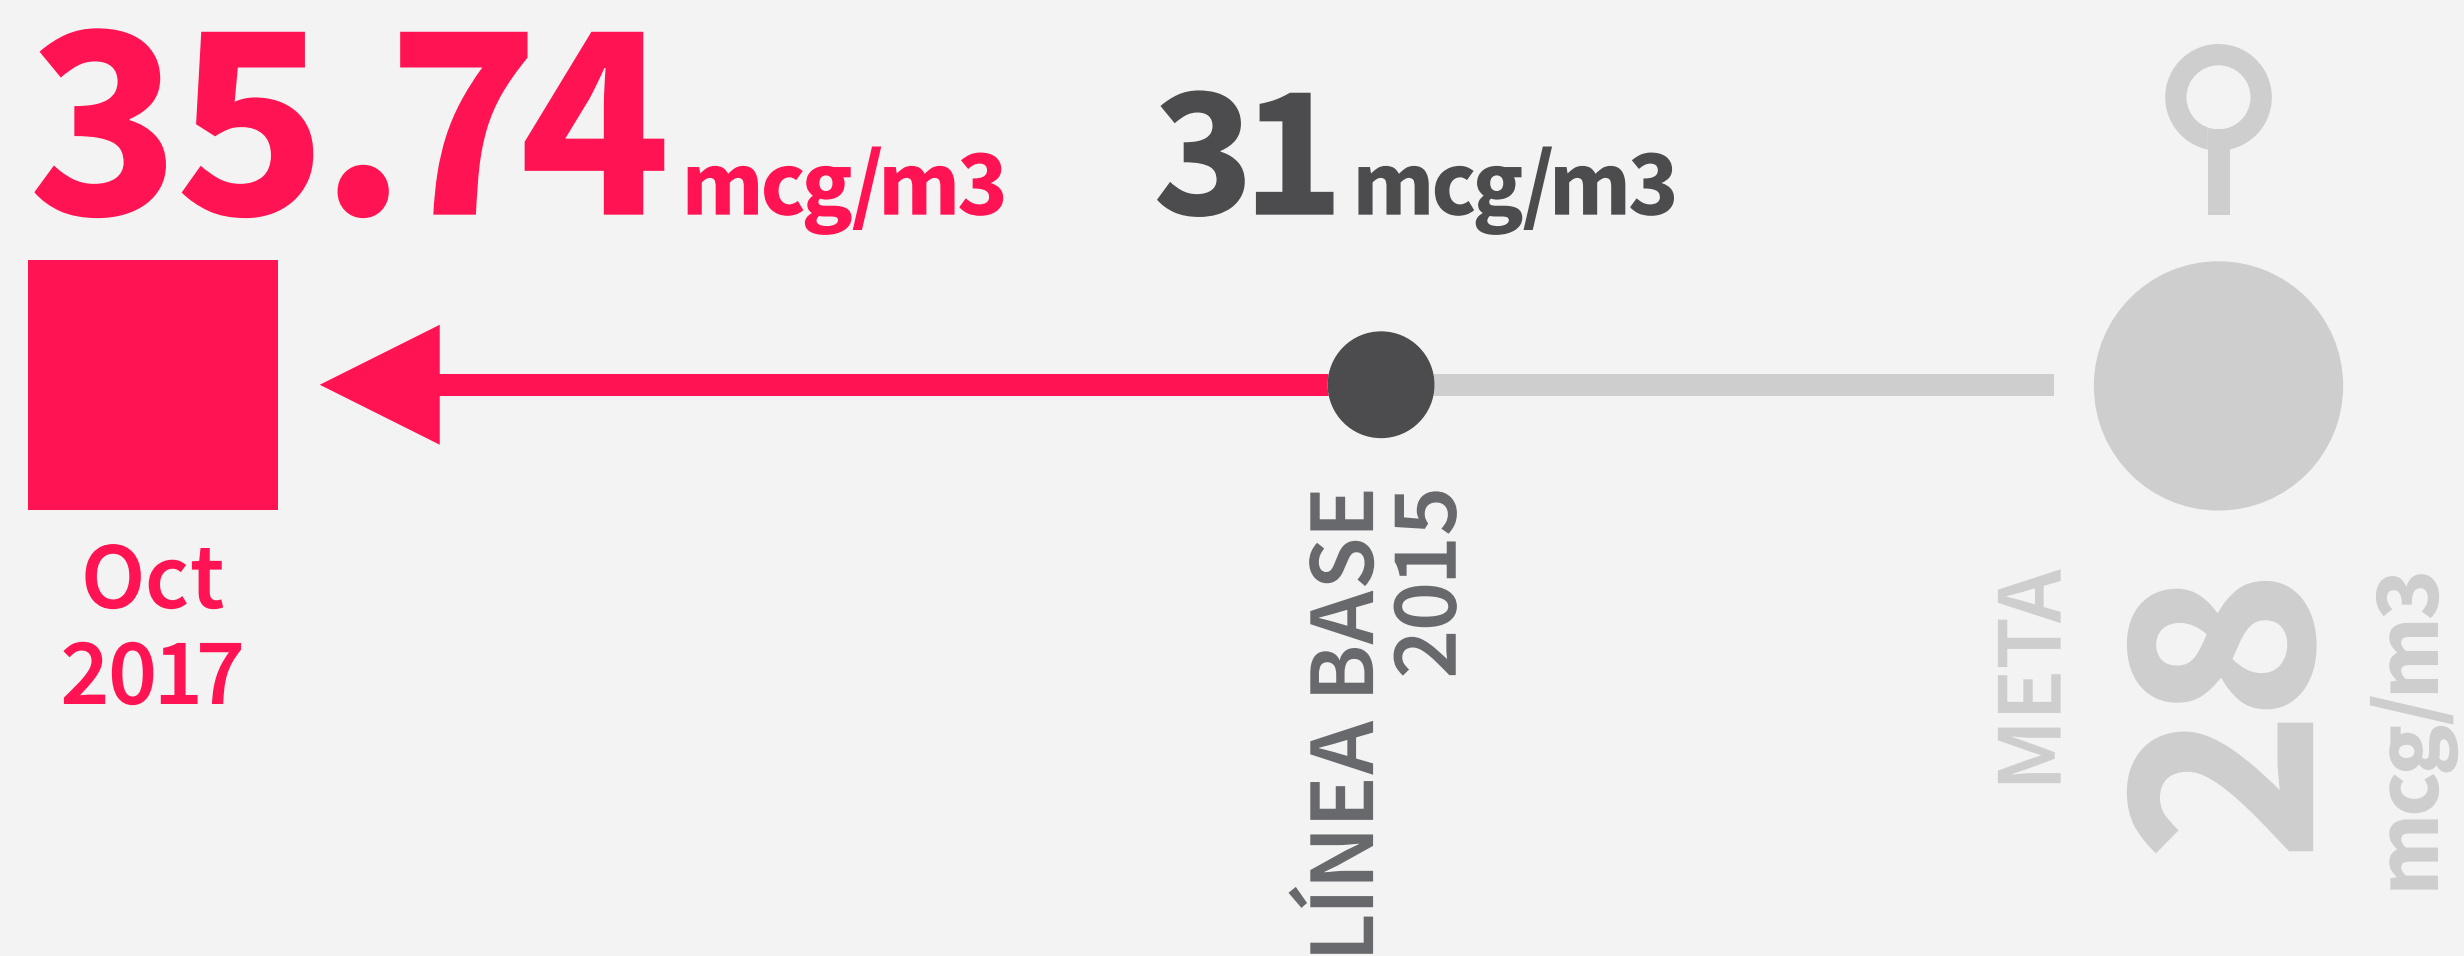

Compromiso—

Fomentar pautas de manejo, producción y consumo sustentable para asegurar un hábitat de calidad.

MEDIO AMBIENTE

Indicador—

Promedio anual de concentraciones de PM10* reportadas por estaciones de monitoreo en Atemajac, Vallarta y Águilas.

*partículas suspendidas menores a 10 mcg.

Fuente— SEMADET