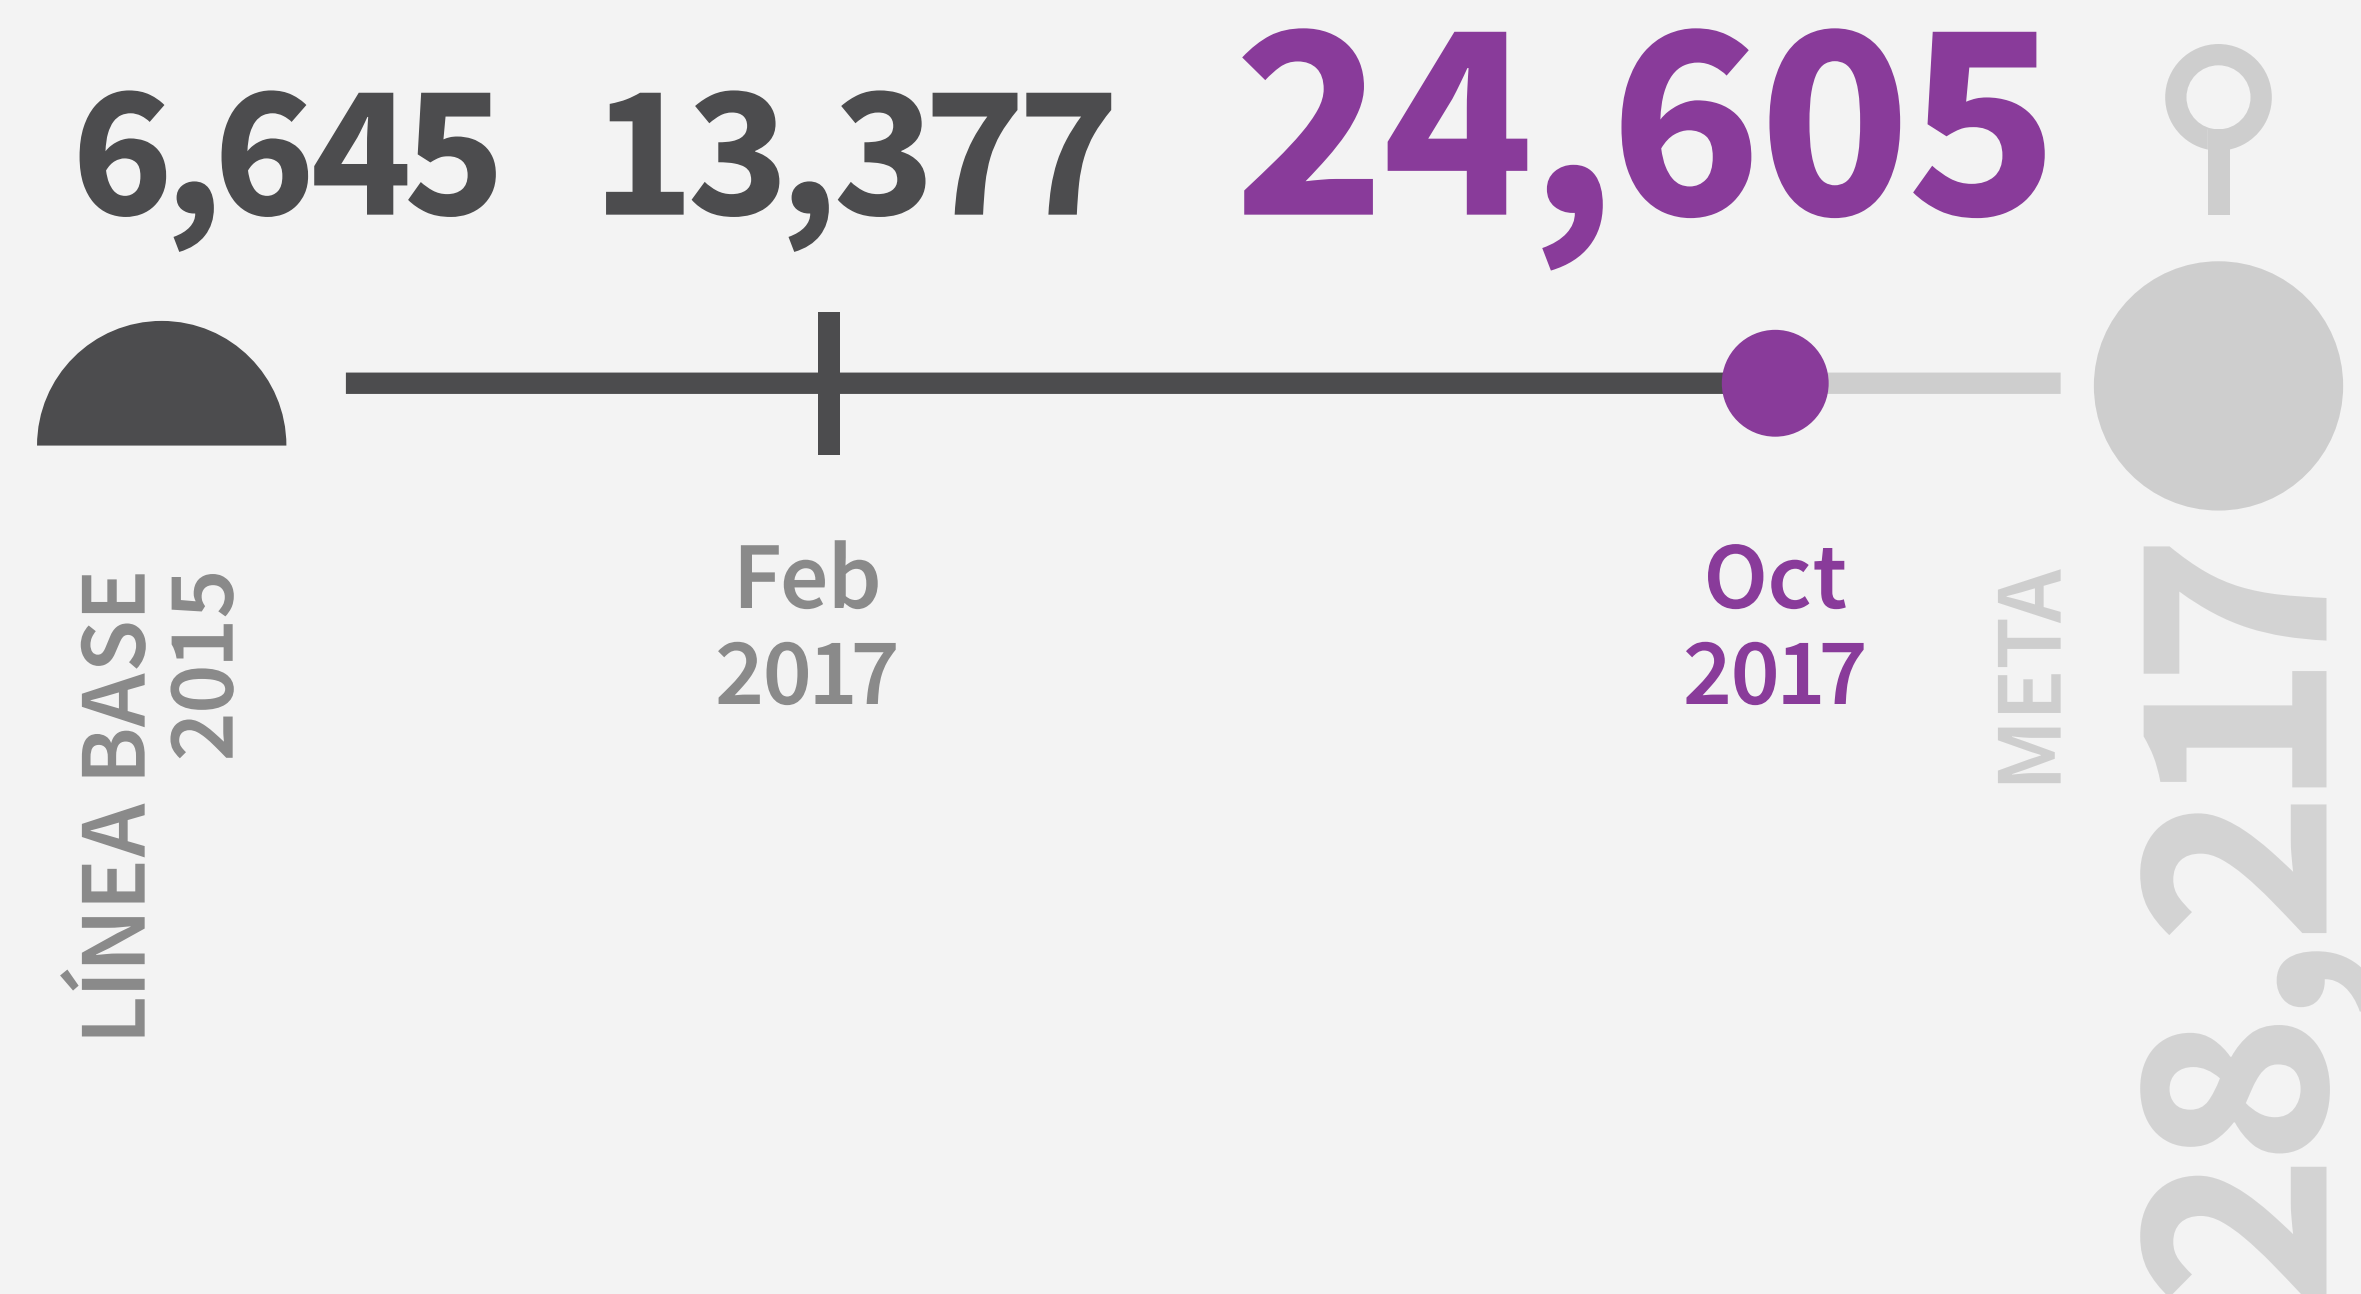

Compromiso—

Programa integral de mantenimiento, sustitución y reparación de banquetas, luminarias, pavimentos y equipamiento urbano.

SERVICIOS PÚBLICOS

Indicador—

Número de servicios de reparaciones de la red de alumbrado público.

Fuente— Coordinación General de de Servicios Municipales de Zapopan