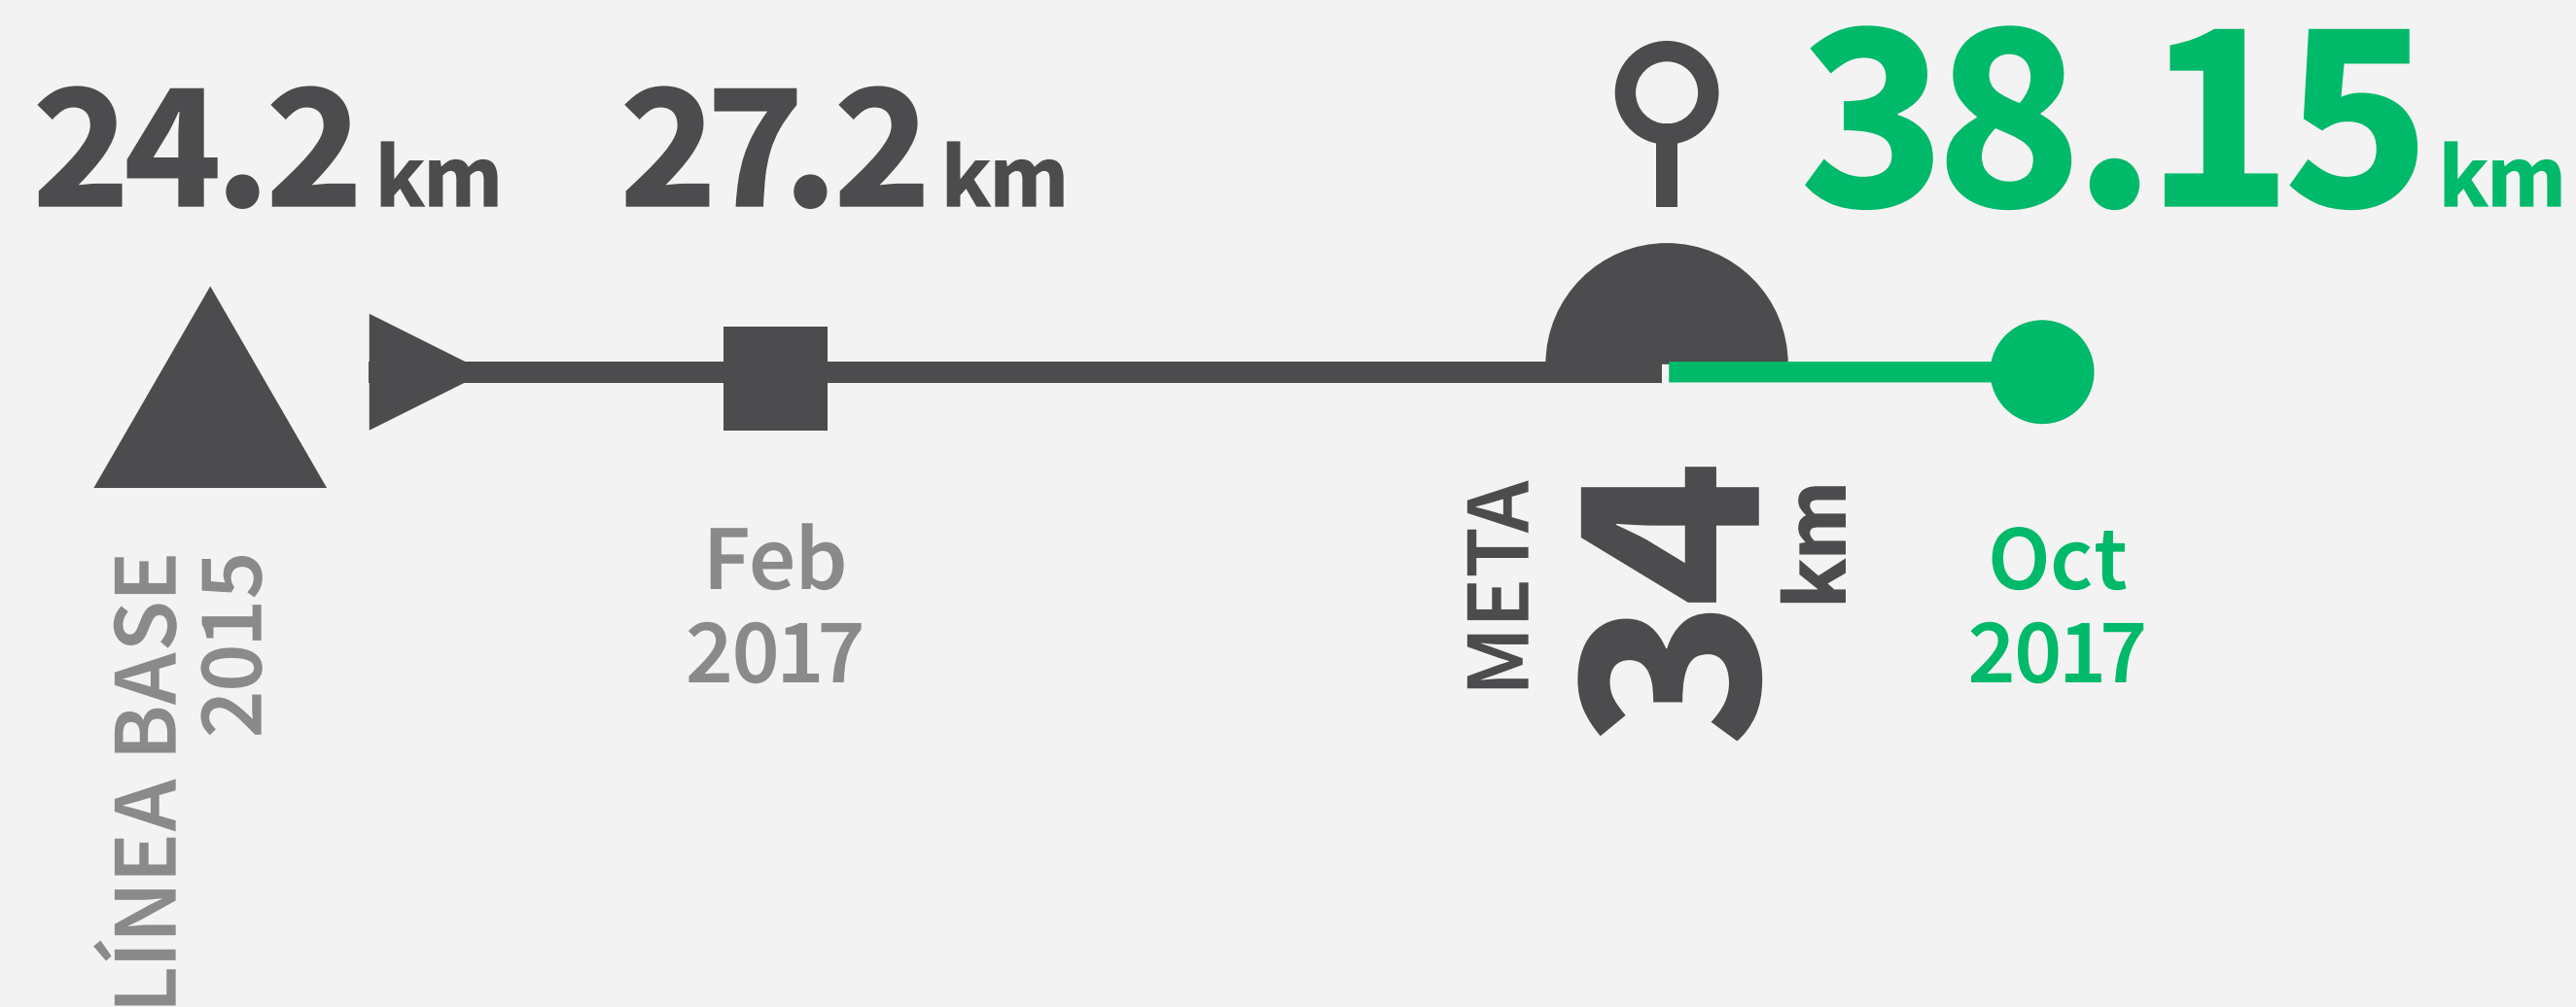

Octubre 2017

Cuarta actualización de resultados Municipio de Zapopan

 **Qué has hecho, Alcalde**

En esta cuarta actualización, la plataforma de Zapopan se actualiza con:

15
indicadores

los datos numéricos que nos ayudan a observar el avance o retroceso del municipio en temas particulares.

DESARROLLO URBANO

Indicador—

Programa de Ordenamiento Ecológico Local (POEL).

Compromiso—

Impulsar una política de movilidad sustentable y equitativa que garantice calidad, disponibilidad y eficiencia de los viajes.

DESARROLLO URBANO

Indicador—

Kilómetros de infraestructura ciclista en el municipio (km de ciclovías).

Compromiso—

Impulsar una política de movilidad sustentable y equitativa que garantice calidad, disponibilidad y eficiencia de los viajes.

DESARROLLO URBANO

Indicador—

Kilómetros de infraestructura peatonal en el centro histórico del municipio.

Compromiso—

Incrementar competitividad de ZPN y oportunidades a personas para acceder a un empleo digno o emprender negocio.