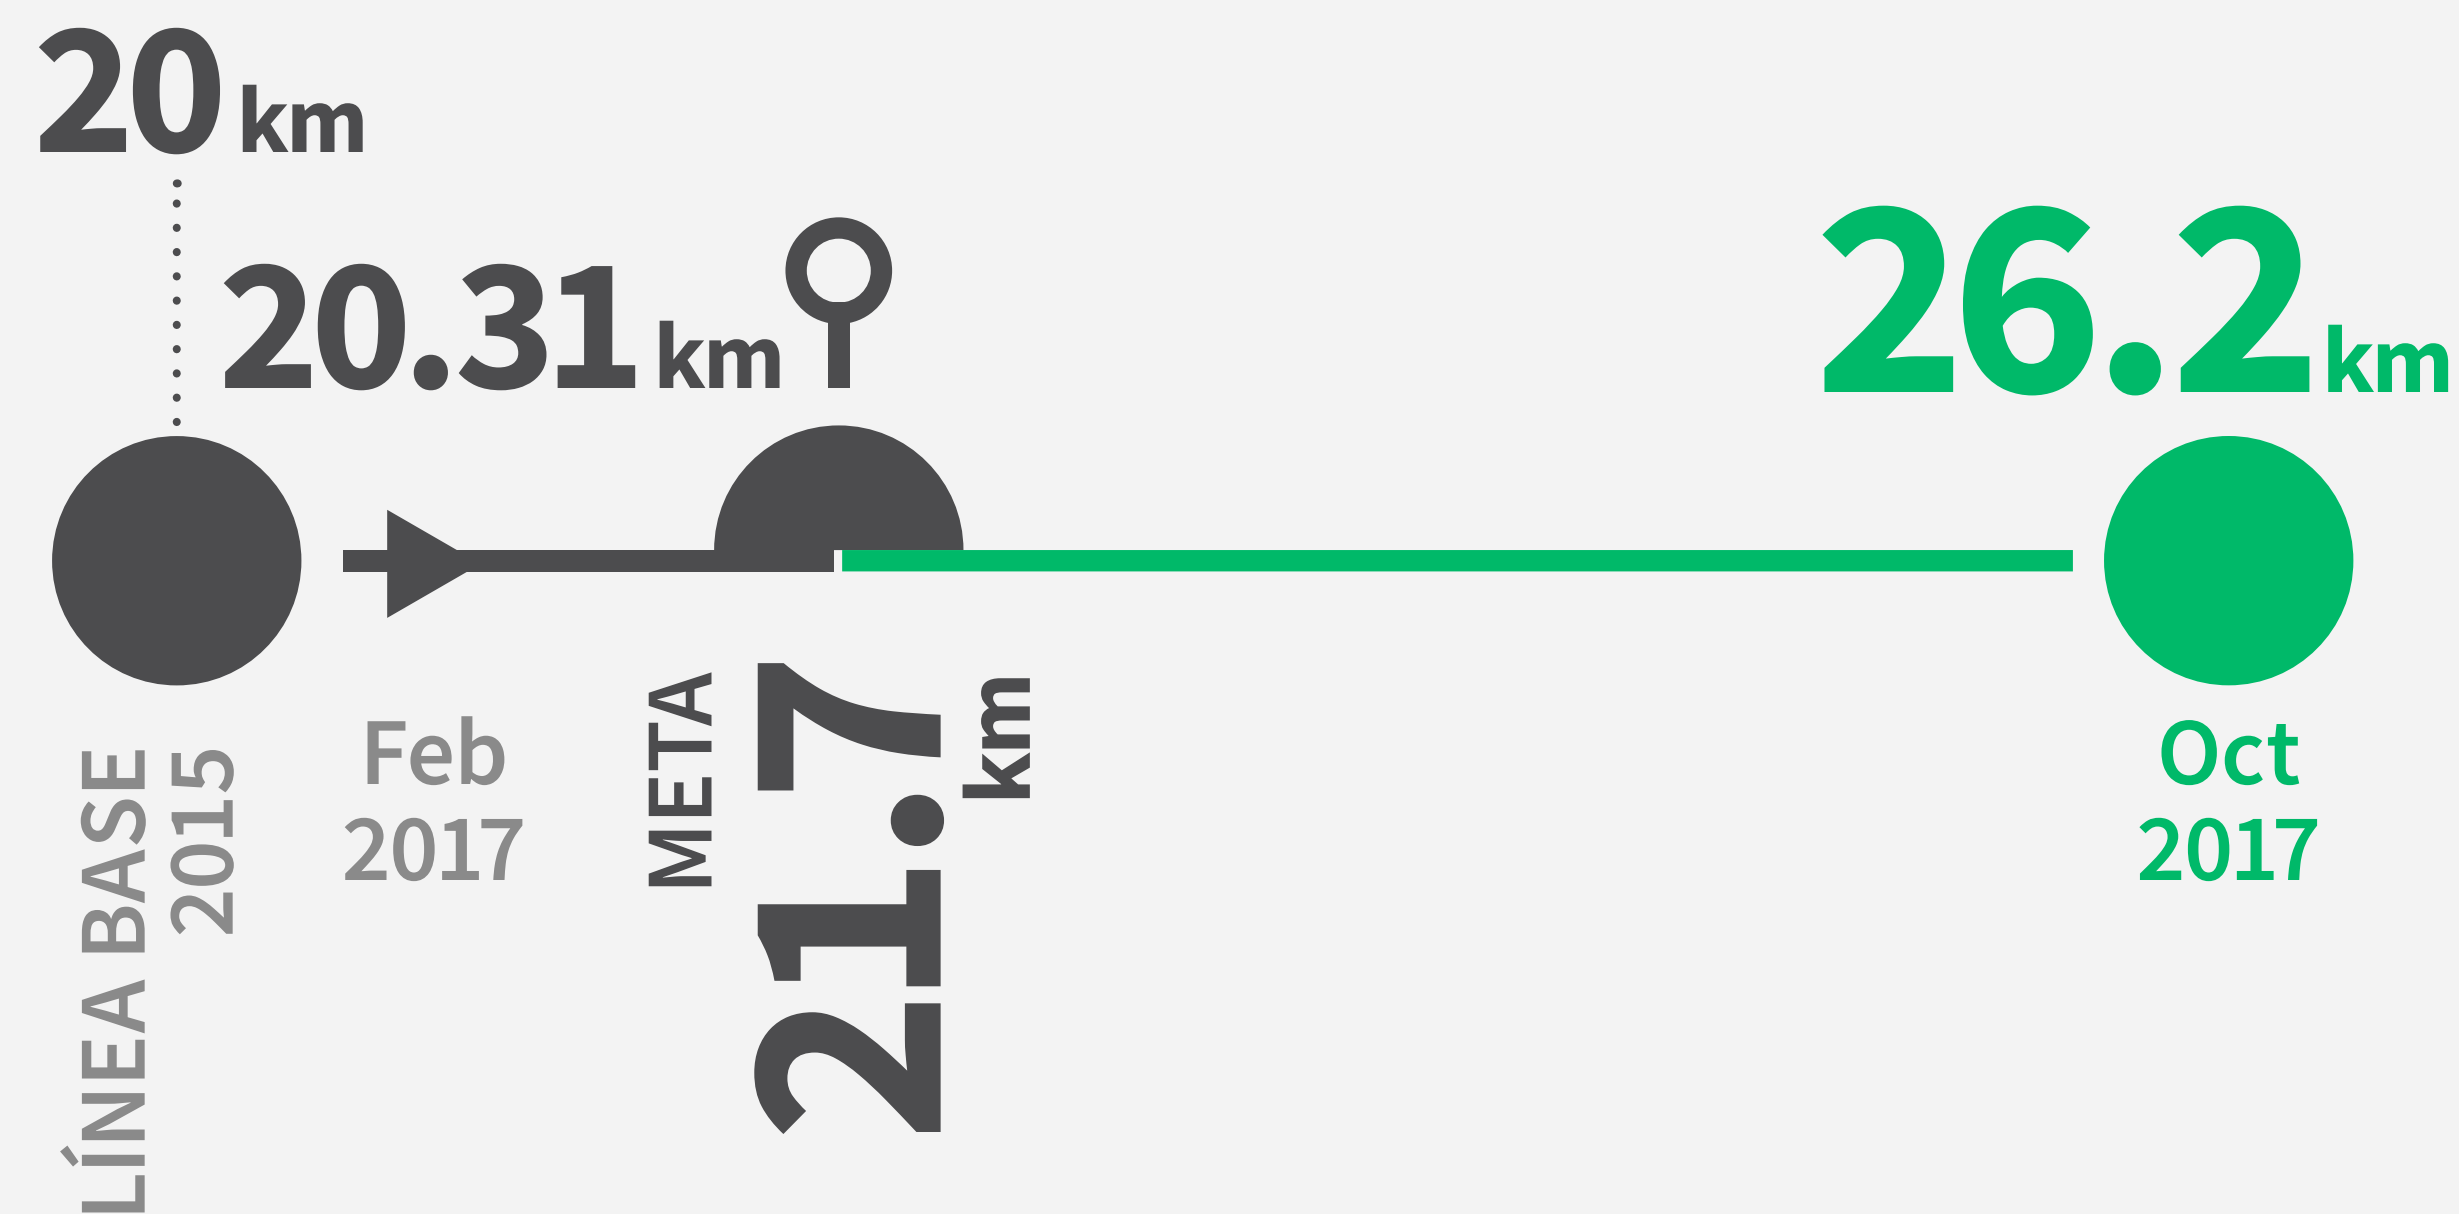

DESARROLLO URBANO

Indicador—

Kilómetros de infraestructura ciclista en el municipio (km de ciclovías).

Compromiso—

Impulsar una política de movilidad sustentable y equitativa que garantice calidad, disponibilidad y eficiencia de los viajes.

DESARROLLO URBANO

Indicador—

Kilómetros de infraestructura peatonal en el centro histórico del municipio.

Compromiso—

Incrementar competitividad de ZPN y oportunidades a personas para acceder a un empleo digno o emprender negocio.